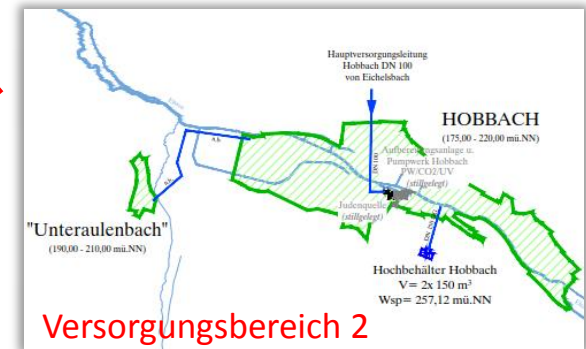

# Derzeitige Trinkwasserversorgung Markt Eschau

# Derzeitige Trinkwasserversorgung Markt Eschau

bei Ausfall ist die  
Wasserversorgung  
nicht sichergestellt

- 3 komplett getrennte Versorgungsbereiche
- nur eine Wasserbezugsquelle je Versorgungsbereich in Eschau/Sommerau/Wildenstein und Unteraulenbach/Hobbach
- kein Verbund
- keine Notversorgung
- Keine Versorgungssicherheit