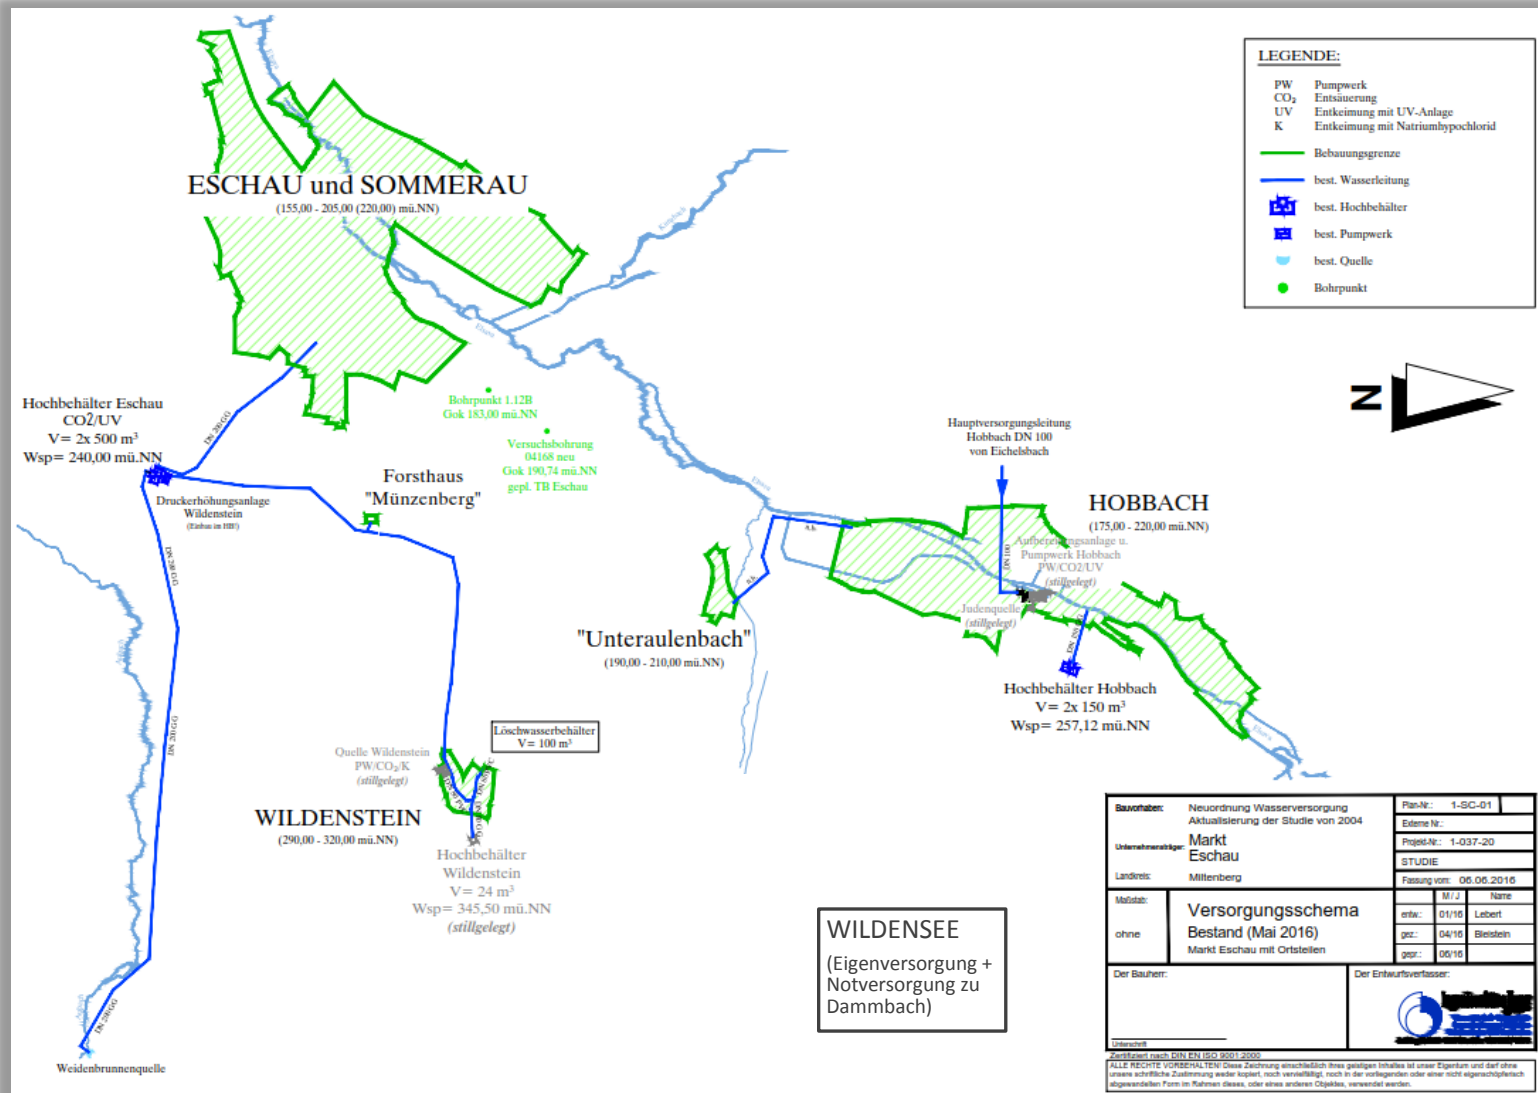

# Neustrukturierung Wasserversorgung im Markt Eschau

Öffentlichkeitsveranstaltung

Benjamin Bartsch  
Matthias Schelbert

26.07.2018

**CDM  
Smith**

# Derzeitige Trinkwasserversorgung Markt Eschau

# Derzeitige Trinkwasserversorgung Markt Eschau

bei Ausfall ist die  
Wasserversorgung  
nicht sichergestellt

- 3 komplett getrennte Versorgungsbereiche
- nur eine Wasserbezugsquelle je Versorgungsbereich in Eschau/Sommerau/Wildenstein und Unteraulenbach/Hobbach
- kein Verbund
- keine Notversorgung
- Keine Versorgungssicherheit