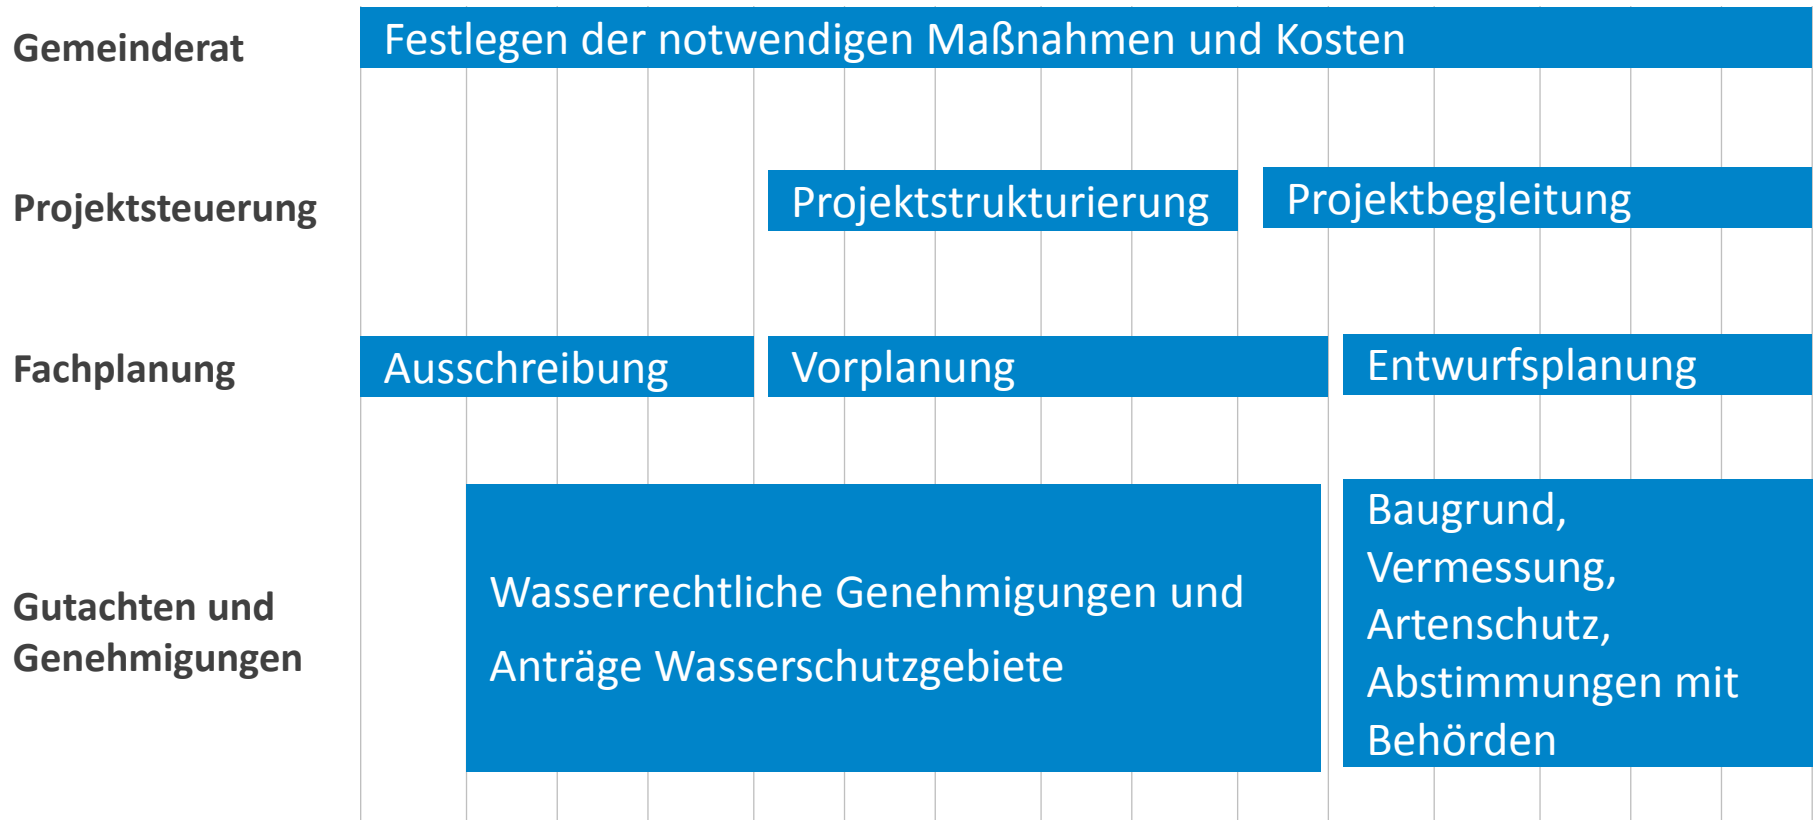

Projektverlauf seit April 2017

MAI JUN JUL AUG SEP OKT NOV DEZ JAN FEB MÄR APR MAI JUN JUL