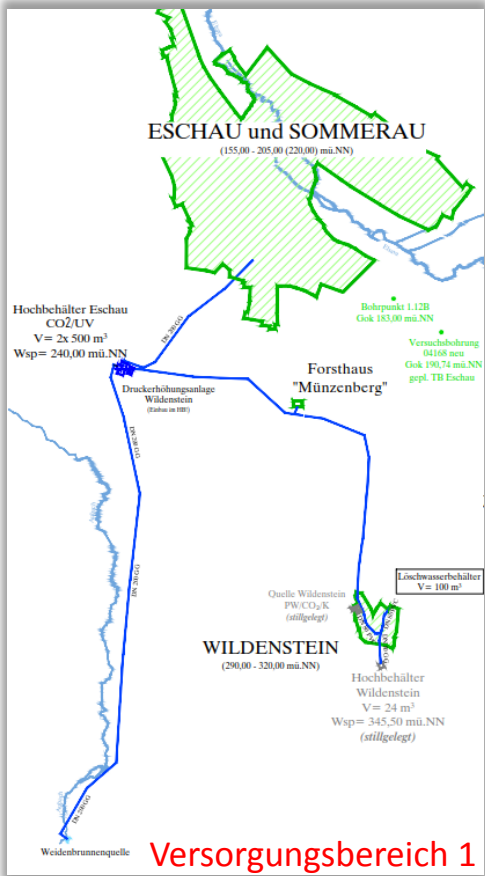

Derzeitige Trinkwasserversorgung Markt Eschau

bei Ausfall ist die
Wasserversorgung
nicht sichergestellt