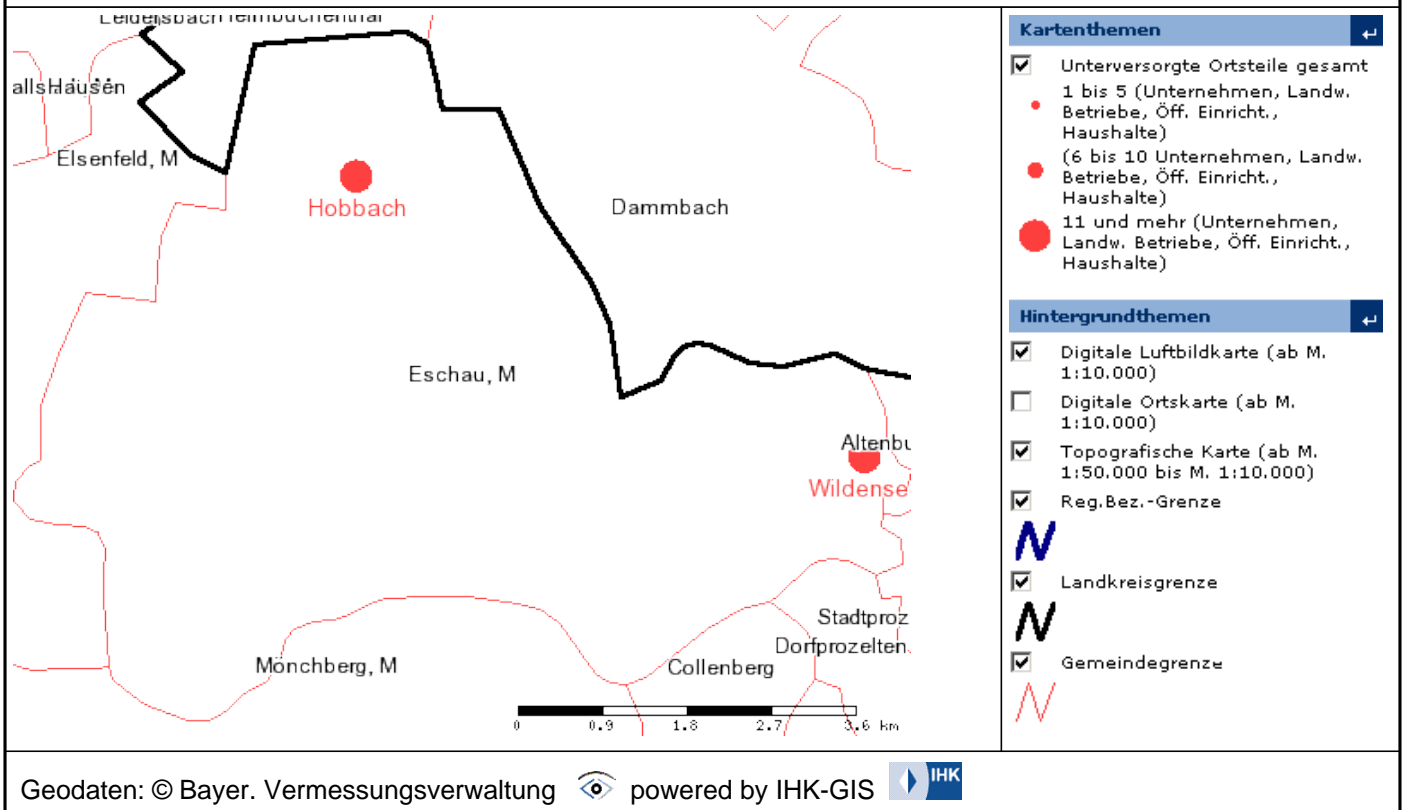

Haushalte in Eschau

Nutzer	Meldungen	Unterversorgt (<1 MBit)	Erhöhter Bedarf
Haushalte	100	99	0

Derzeitige Technologie (Mehrfachnennung möglich)	Meldungen	
Telefon-Modem:	4	
ISDN	4	
DSL	82	unter 0,5: 68 0,5 bis 1: 13 1 bis 3: 1 3 bis 6: 0 6 bis 10: 0 über 10: 0
WLAN	0	
WiMAX	0	
GSM/UMTS	0	
Kabel	0	
Satellit	0	
Standleitung	0	unter 0,5: 0 0,5 bis 1: 0 1 bis 3: 0 3 bis 6: 0 6 bis 10: 0 über 10: 0
Sonstiges	0	unter 0,5: 0 0,5 bis 1: 0 1 bis 3: 0 3 bis 6: 0 6 bis 10: 0 über 10: 0
Kein Internet	10	

Eschau: Unterversorgte Nutzer