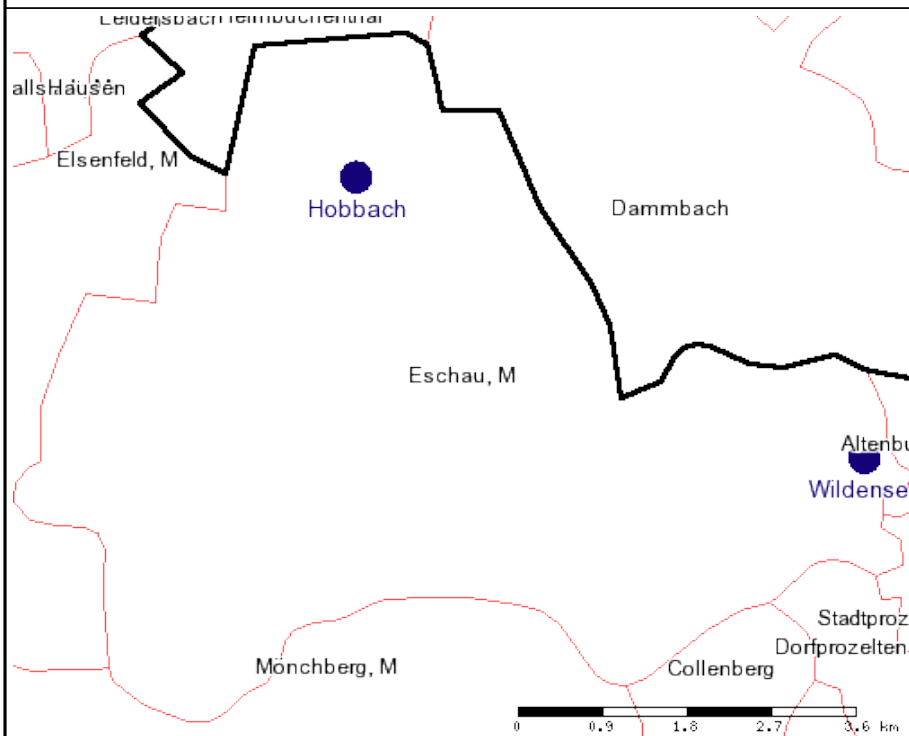

Eschau: Erhöhter Bedarf

Kartenthemen

- ☒ Ortsteile mit Mehrbedarf gesamt
  - 1 bis 5 (Unternehmen, Landw. Betriebe, Öff. Einricht., Haushalte)
  - 6 bis 10 (Unternehmen, Landw. Betriebe, Öff. Einricht., Haushalte)
  - 11 und mehr (Unternehmen, Landw. Betriebe, Öff. Einricht., Haushalte)

Hintergrundthemen

- ☒ Digitale Luftbildkarte (ab M. 1:10.000)
- ☐ Digitale Ortskarte (ab M. 1:10.000)
- ☒ Topografische Karte (ab M. 1:50.000 bis M. 1:10.000)
- ☒ Reg. Bez. -Grenze
- ☒ Landkreisgrenze
- ☒ Gemeindegrenze